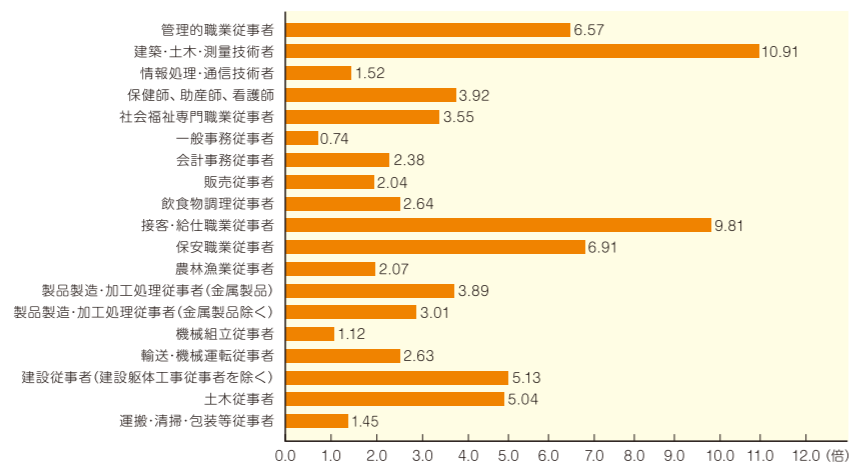

暮らしのあらゆるところに製造業

生活必需品から工業製品まで、
私たちが生きていくうえで必要なものの大半は、製造業でつくられています。
また他の産業活動においても、製造業で生産される機械や設備が不可欠です。

しかし今、製造業の多くの企業が、人手不足に悩んでいます。
企業は、機械導入による自動化やデジタル化により人手不足を補う努力を続けていますが、
特に製造業では、設定や微調整など、手作業が必要な分野が多く、
質の高い製品を安定的に生産するためには、やはり人の力と創造力が欠かせません。
どれだけ技術革新が進んでも、製造業には人の力が必要なのです。
新たな技術を使いこなし、機械と協働する。そんな新しい時代に対応できる若い力を、
製造業は求めています。

モノづくりには、人の力が必要なんだ。

有効求人倍率(青森県と全国比較)※厚生労働省「職業安定業務統計」

新規求人倍率(青森県職種間比較)※厚生労働省「職業安定業務統計」

03 REAL VOICE

県外から青森県へと活躍の場を広げてきている誘致企業。そこで働くセンパイに聞きました。

掲載企業リスト (地域ごとに50音順の掲載)

青森市

- 05 青森日野自動車株式会社
- 06 AUKプレート株式会社
- 07 ENEOSグローブガスターミナル株式会社
- 08 株式会社トーモク 青森工場
- 09 株式会社ネクスト 青森工場
- 10 株式会社ユーメリアファクトリーパーク 青森ファクトリー