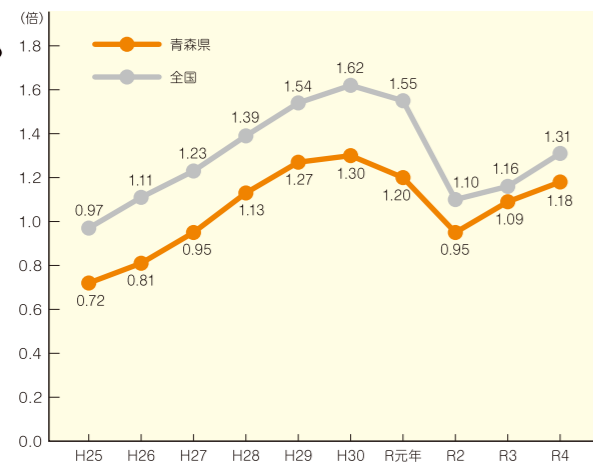

モノづくりには、人の力が必要なんだ。

有効求人倍率(青森県と全国比較)※厚生労働省「職業安定業務統計」

新規求人倍率(青森県職種間比較)※厚生労働省「職業安定業務統計」

03 REAL VOICE

県外から青森県へと活躍の場を広げてきている誘致企業。そこで働くセンパイに聞きました。

掲載企業リスト (地域ごとに50音順の掲載)

青森市

- 05 青森日野自動車株式会社
- 06 AUKプレート株式会社
- 07 ENEOSグローブガスターミナル株式会社
- 08 株式会社トーモク 青森工場
- 09 株式会社ネクスト 青森工場
- 10 株式会社ユーメリアファクトリーパーク 青森ファクトリー